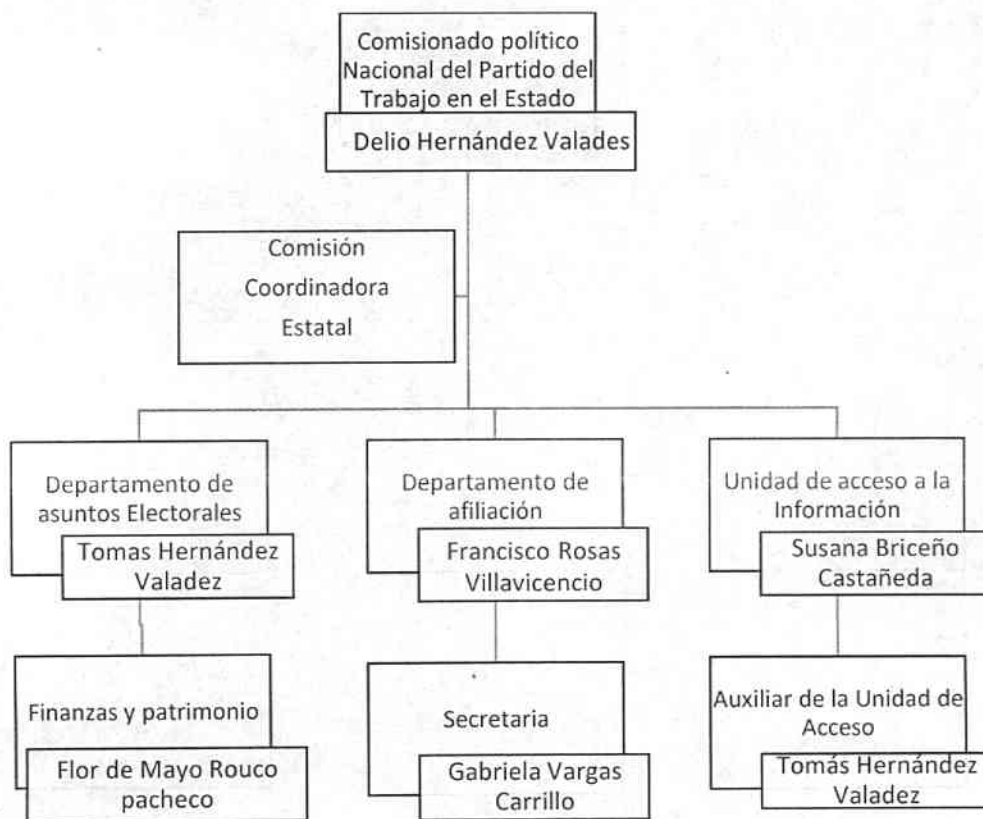

Susana Briceno
Susana Georgina Briceno Castañeda

Nombre y firma del titular de la unidad de acceso

Fecha de generación *2-enero-2016*

Fecha de actualización de la información

11- Marzo - 2016

Unidad de Acceso. Fracción II

Su estructura orgánica, desde el nivel de jefe de departamento o sus equivalentes hasta el nivel de funcionario de mayor jerarquía, y el perfil de los puestos;

Delio Hernández Valades
Comisionado Político Nacional del
PARTIDO DEL TRABAJO
En el Estado de Yucatán