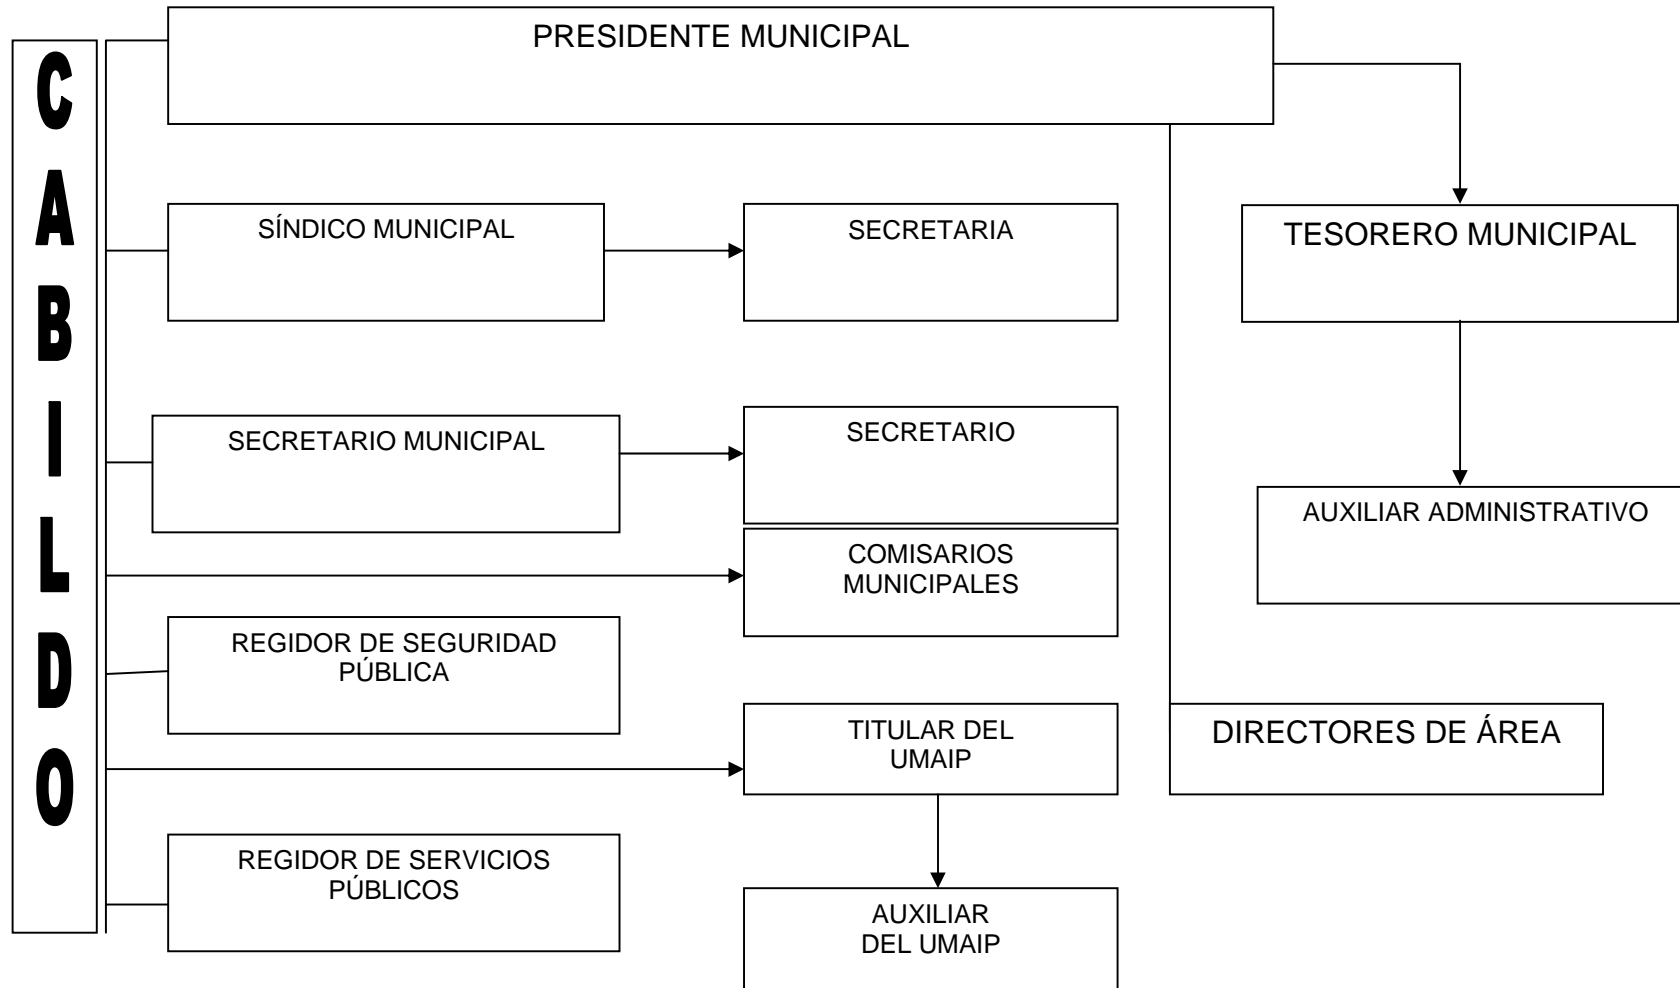

HONORABLE AYUNTAMIENTO DE TIXMEHUAC, YUCATÁN

2007- 2010

ESTRUCTURA ORGÁNICA DE LA PRESIDENCIA MUNICIPAL

ESTRUCTURA ORGÁNICA DE LA PRESIDENCIA MUNICIPAL

**HONORABLE AYUNTAMIENTO DE TIXMEHUAC, YUCATÁN  
2007- 2010**

**HONORABLE AYUNTAMIENTO DE TIXMEHUAC, YUCATÁN  
2007- 2010**

**ESTRUCTURA ORGÁNICA DEL DIF MUNICIPAL**

**HONORABLE AYUNTAMIENTO DE TIXMEHUAC, YUCATÁN  
2007- 2010**

**ESTRUCTURA ORGÁNICA DE COMISARIOS MUNICIPALES**

**HONORABLE AYUNTAMIENTO DE TIXMEHUAC, YUCATÁN**  
**2007- 2010**

**ESTRUCTURA ORGÁNICA DE LA UNIDAD MUNICIPAL DE ACCESO A LA INFORMACIÓN PÚBLICA**