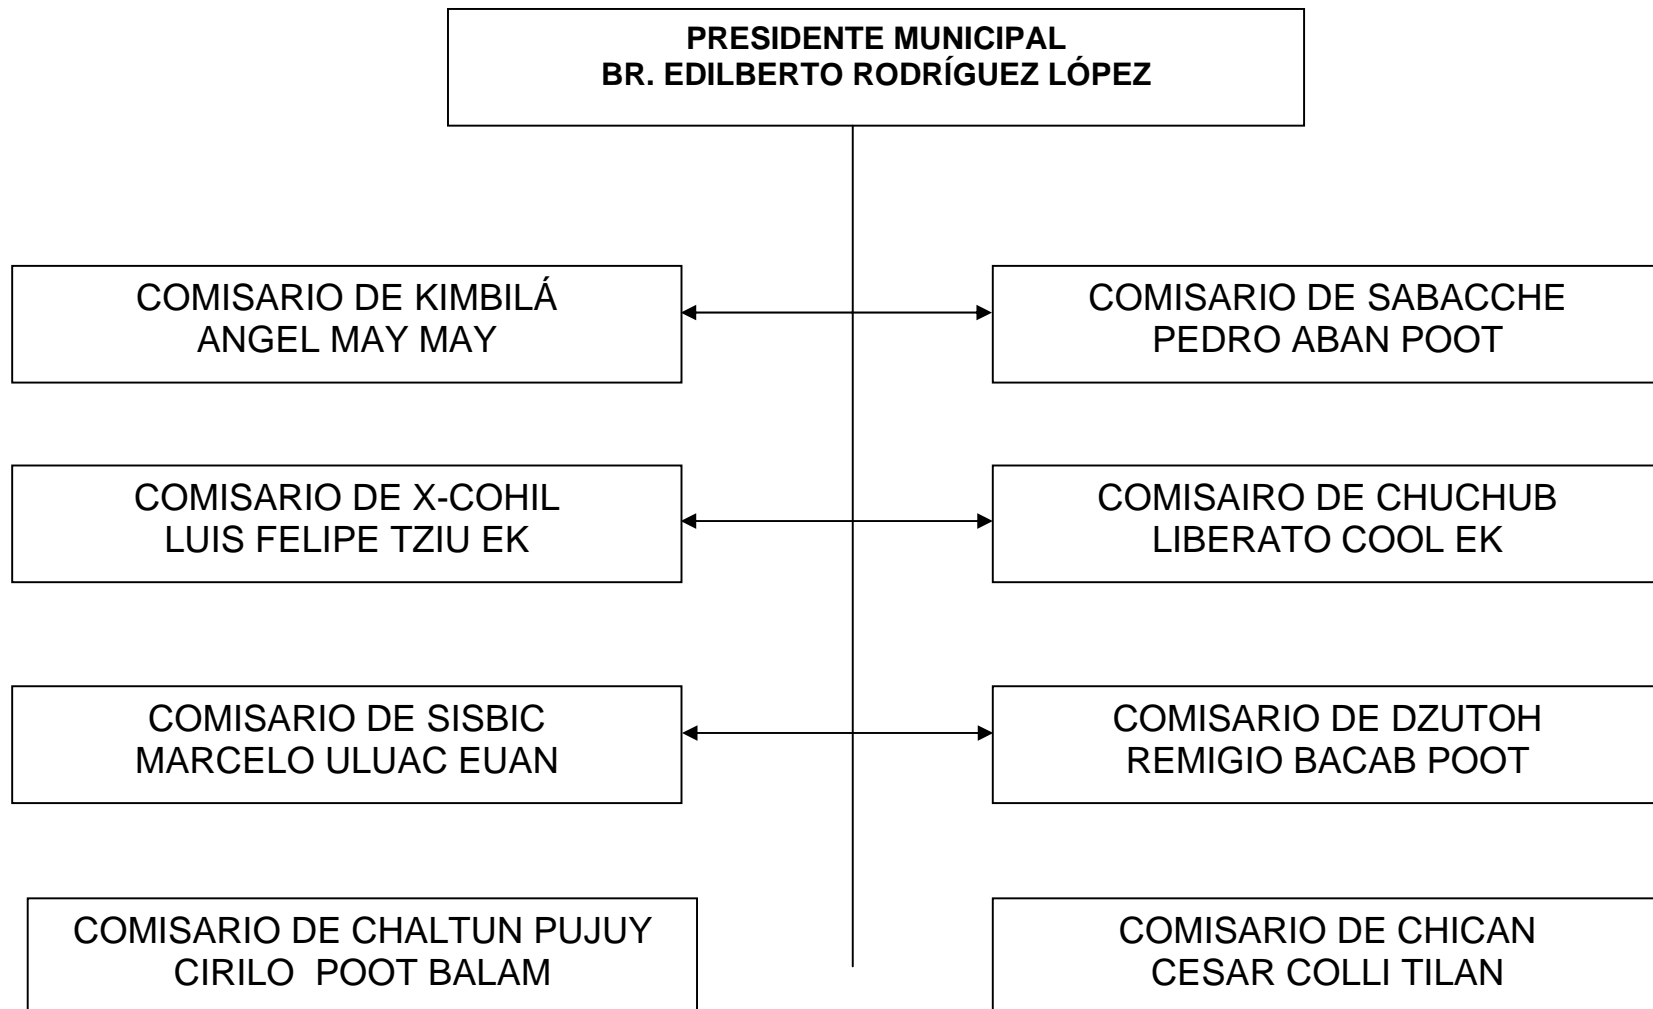

HONORABLE AYUNTAMIENTO DE TIXMEHUAC, YUCATÁN

2007- 2010

ESTRUCTURA ORGÁNICA DE LA PRESIDENCIA MUNICIPAL

ESTRUCTURA ORGÁNICA DE LA PRESIDENCIA MUNICIPAL

**HONORABLE AYUNTAMIENTO DE TIXMEHUAC, YUCATÁN  
2007- 2010**

**HONORABLE AYUNTAMIENTO DE TIXMEHUAC, YUCATÁN  
2007- 2010**

**ESTRUCTURA ORGÁNICA DEL DIF MUNICIPAL**

**HONORABLE AYUNTAMIENTO DE TIXMEHUAC, YUCATÁN  
2007- 2010**

**ESTRUCTURA ORGÁNICA DE COMISARIOS MUNICIPALES**

**HONORABLE AYUNTAMIENTO DE TIXMEHUAC, YUCATÁN**  
**2007- 2010**

**ESTRUCTURA ORGÁNICA DE LA UNIDAD MUNICIPAL DE ACCESO A LA INFORMACIÓN PÚBLICA**