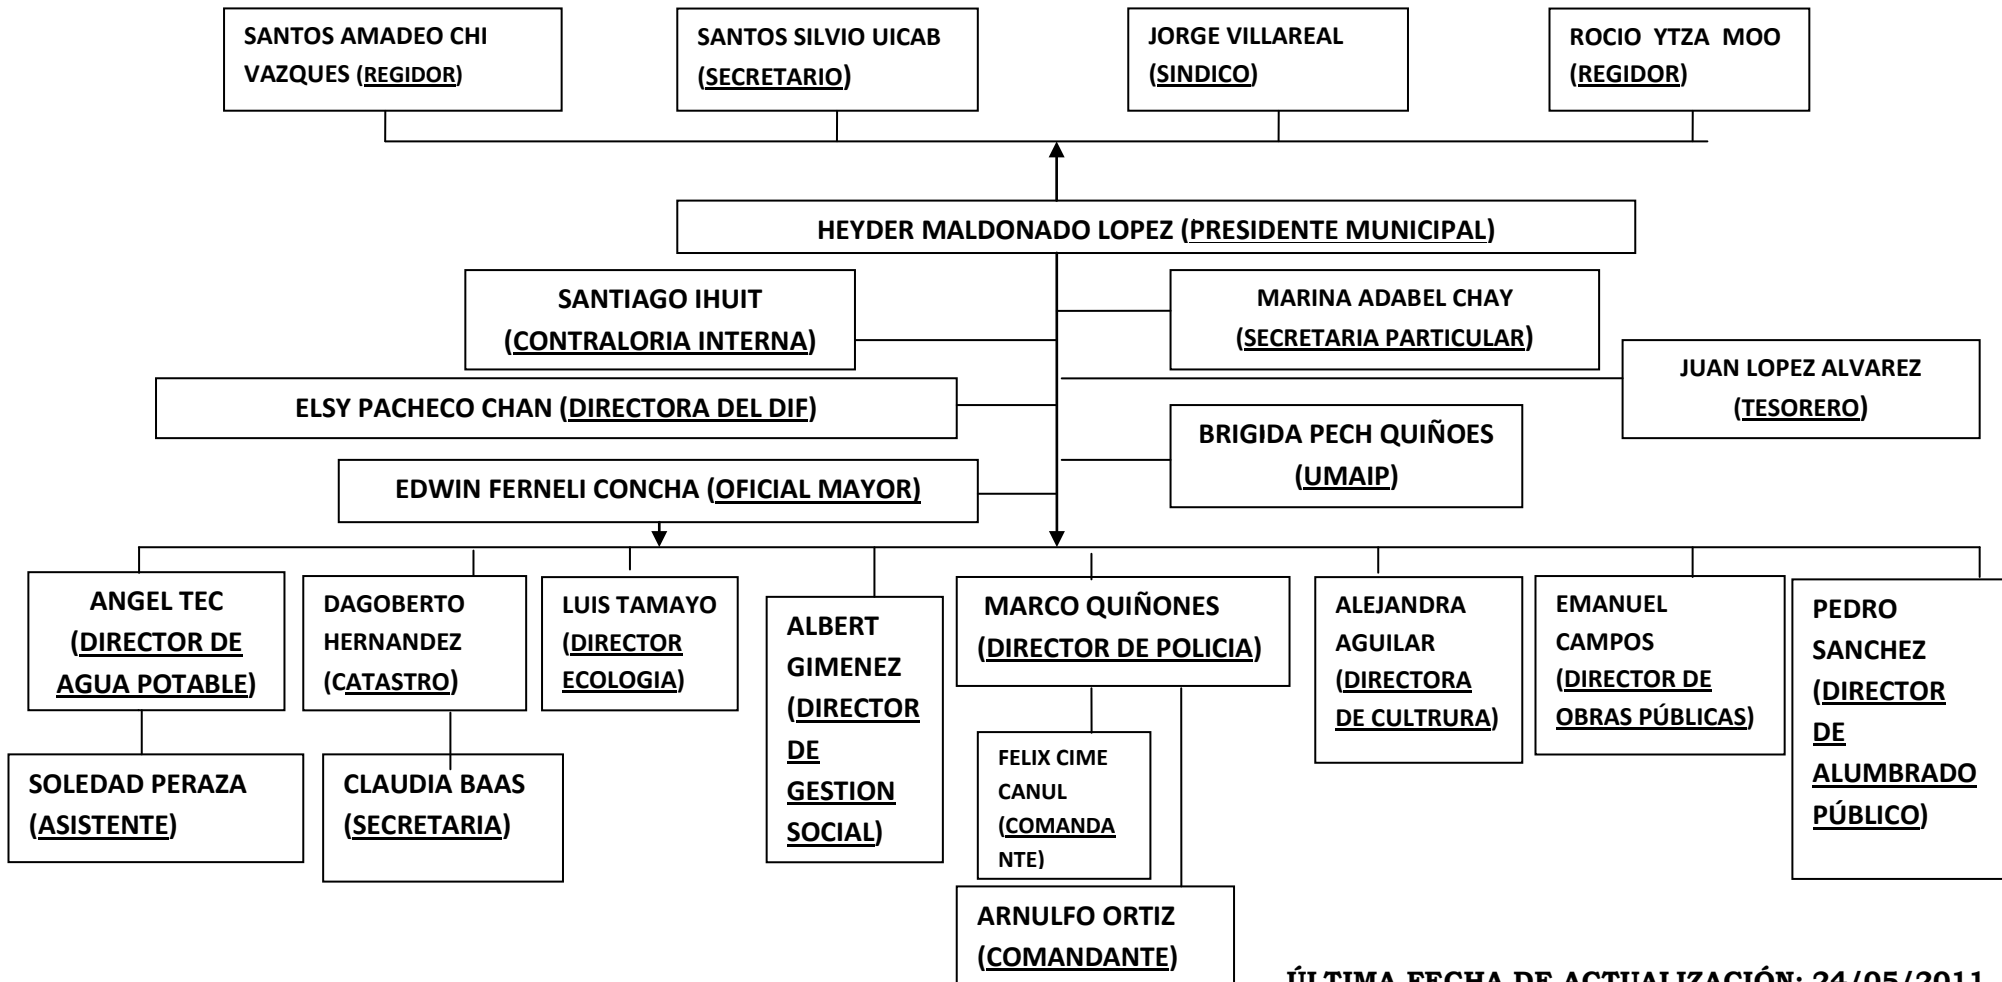

H. AYUNTAMIENTO DE TELCHAC PUEBLO  
2010-2012

ESTRUCTURA ORGÁNICA

ÚLTIMA FECHA DE ACTUALIZACIÓN: 24/05/2011