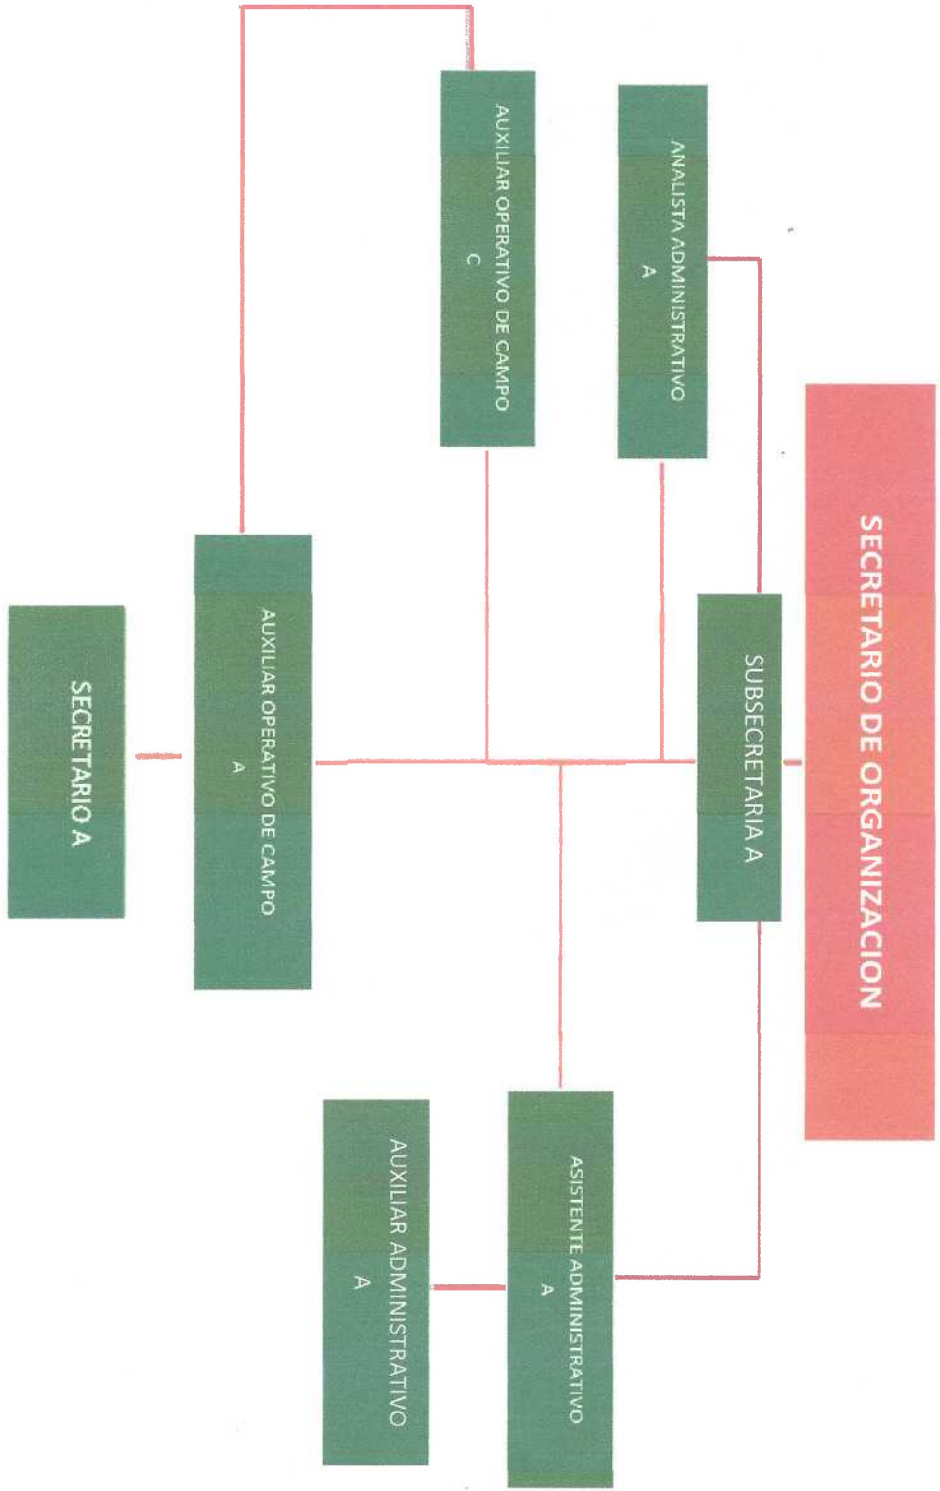

Periodo que abarca del 24 de marzo al 31 de diciembre del 2014

ORGANIGRAMA GENERAL COMITÉ DIRECTIVO ESTATAL DE YUCATÁN

Transformando
a México
Yucatán

Comité Directivo Estatal del
Partido Revolucionario Institucional en Yucatán
Calle 65 Num. 454 por 48 y 50 Centro
Mérida, Yucatán, México