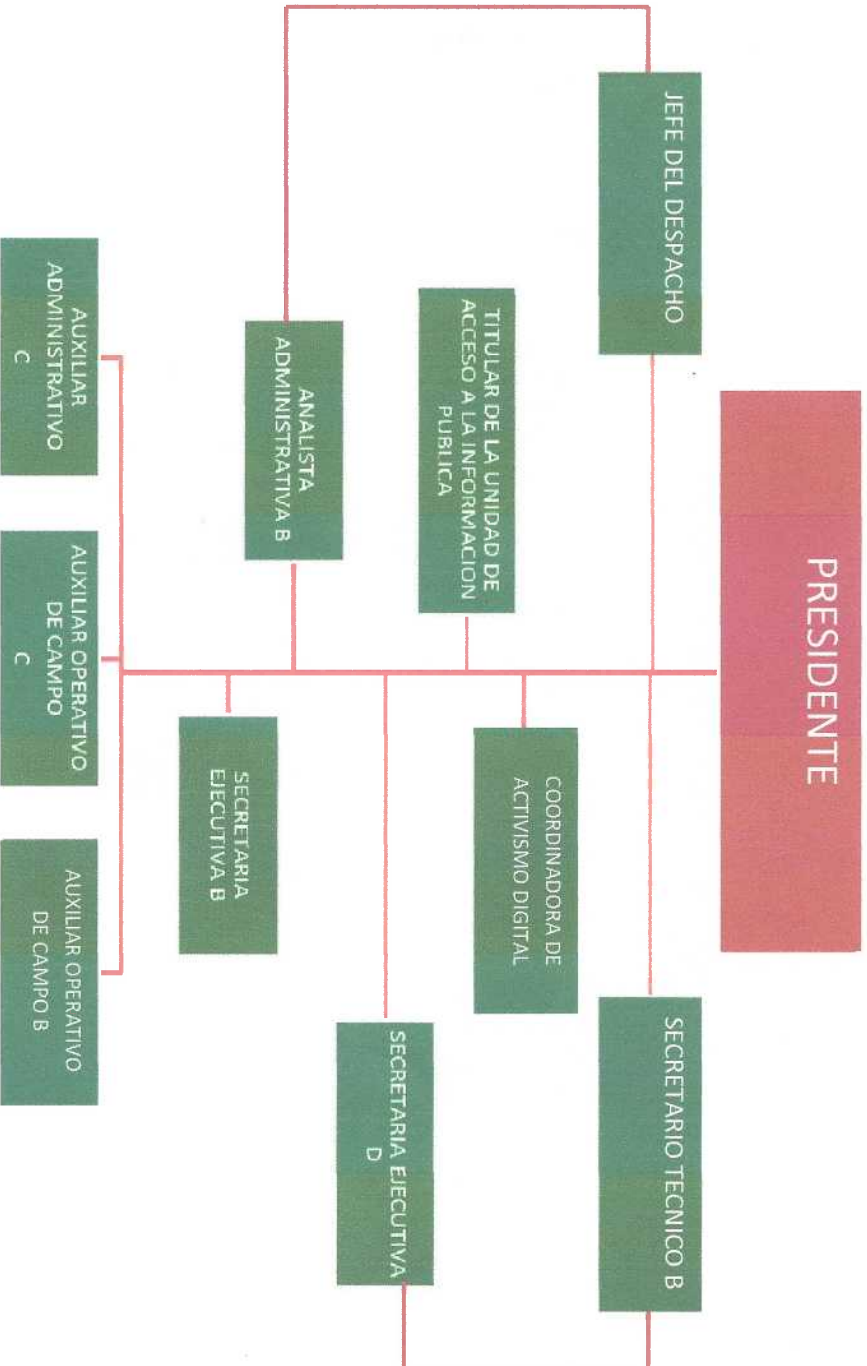

Periodo que abarca del 24 de marzo al 31 de diciembre del 2014

ORGANIGRAMA GENERAL COMITÉ DIRECTIVO ESTATAL DE YUCATÁN

Transformando
a México
Yucatán

Comité Directivo Estatal del
Partido Revolucionario Institucional en Yucatán
Calle 65 Num. 454 por 48 y 50 Centro
Mérida, Yucatán, México