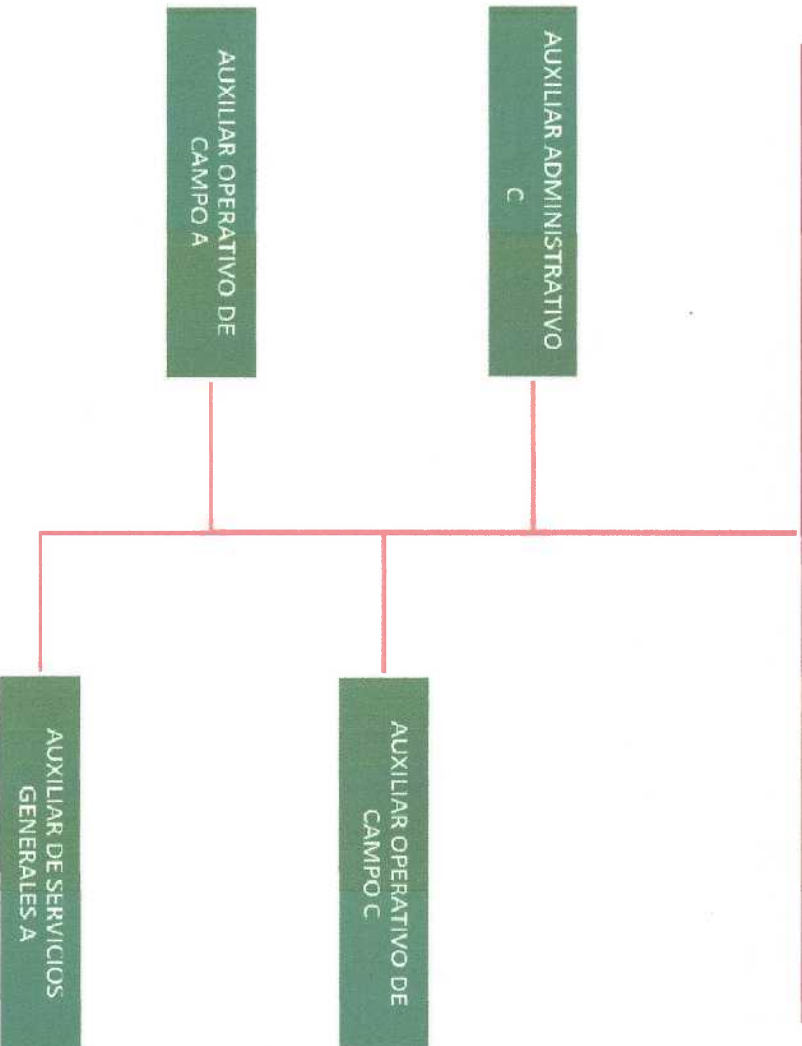

COORDINADORA GENERAL DE COMUNICACIÓN SOCIAL