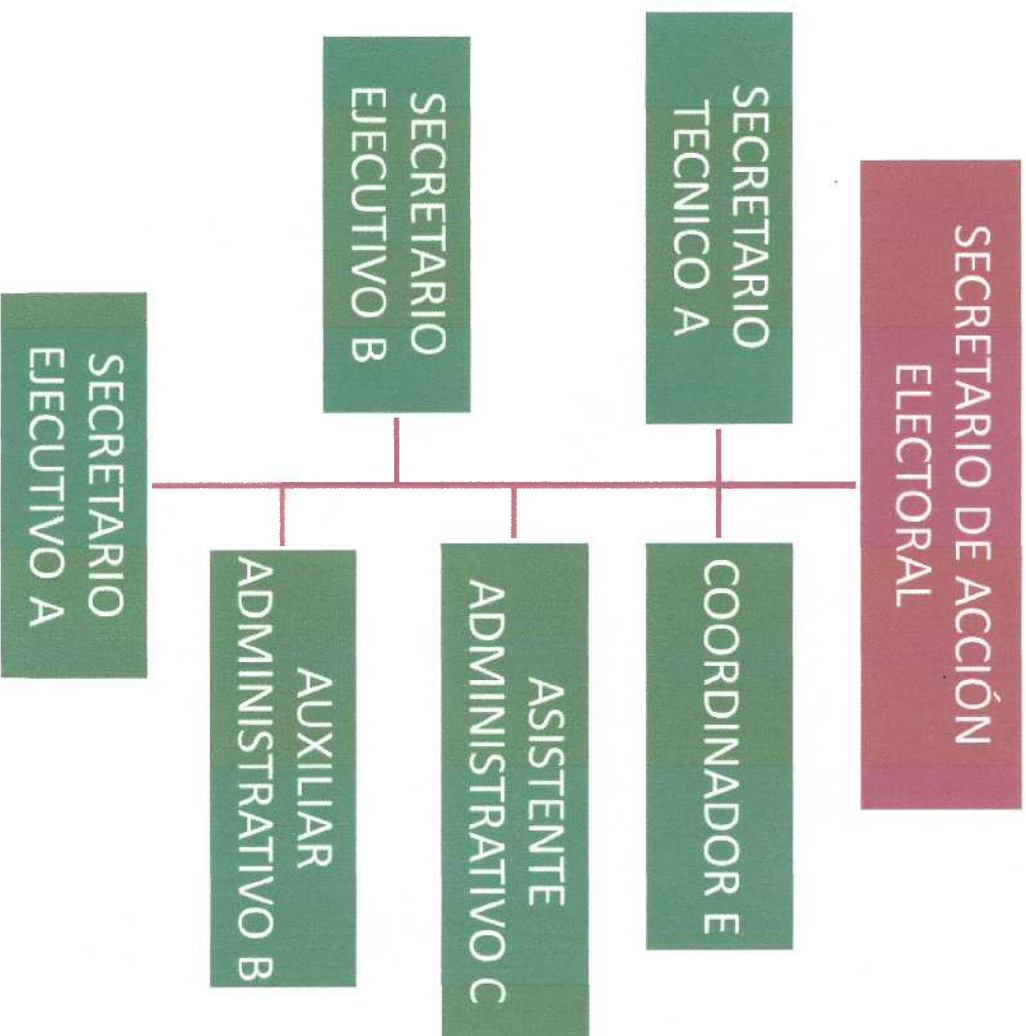

Periodo que abarca del 24 de marzo al 31 de diciembre del 2014

ORGANIGRAMA GENERAL COMITÉ DIRECTIVO ESTATAL DE YUCATÁN

Transformando
a México
Yucatán

Comité Directivo Estatal del
Partido Revolucionario Institucional en Yucatán
Calle 65 Num. 454 por 48 y 50 Centro
Mérida, Yucatán, México