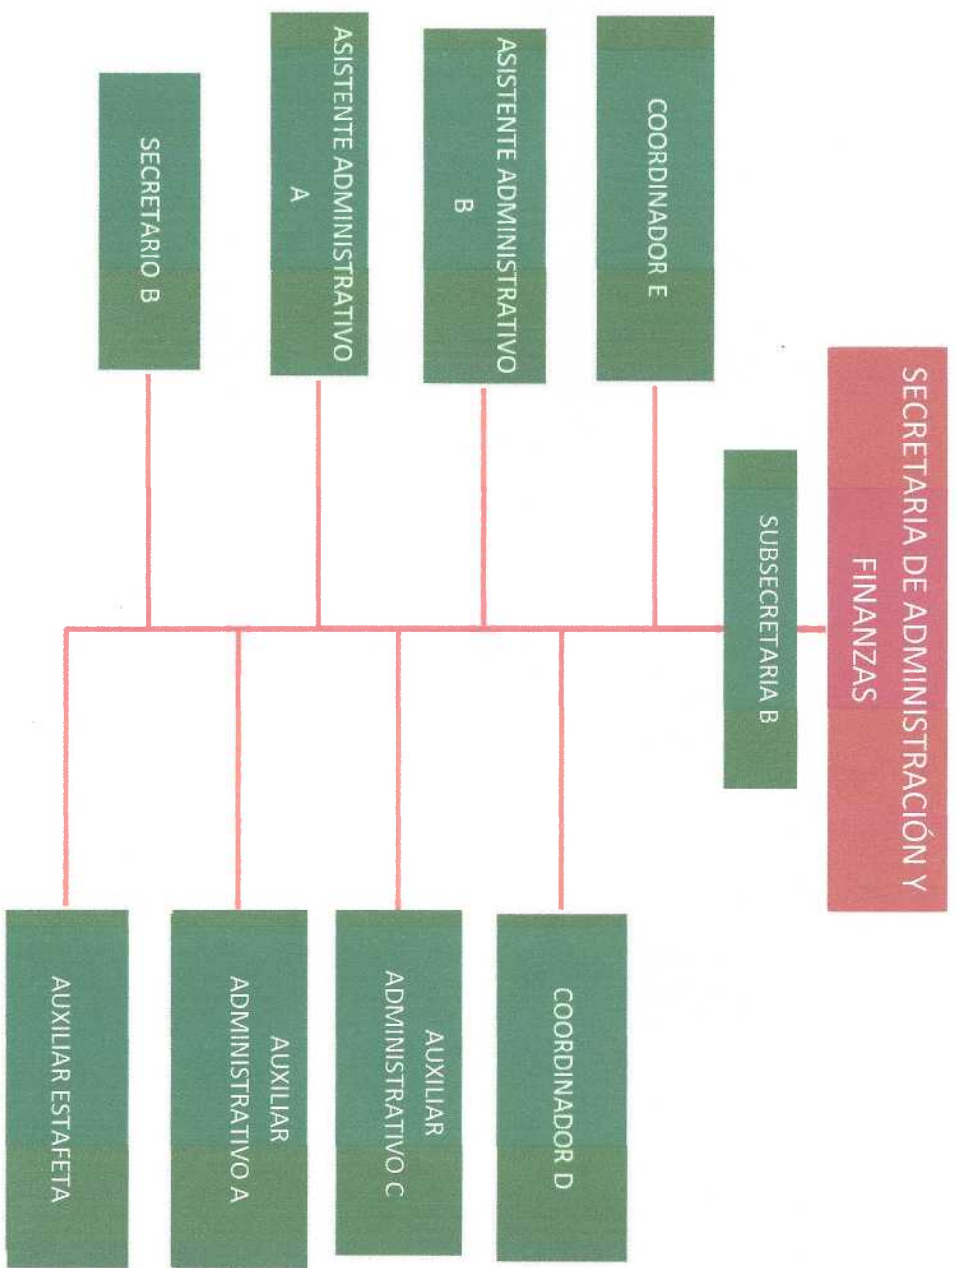

Comité Directivo Estatal del
Partido Revolucionario Institucional en Yucatán
Calle 05 Num. 434 Per 48 y 50 Centro
Mérida, Yucatán, México

(999) 930.24.30
www.priyucatan.org.mx