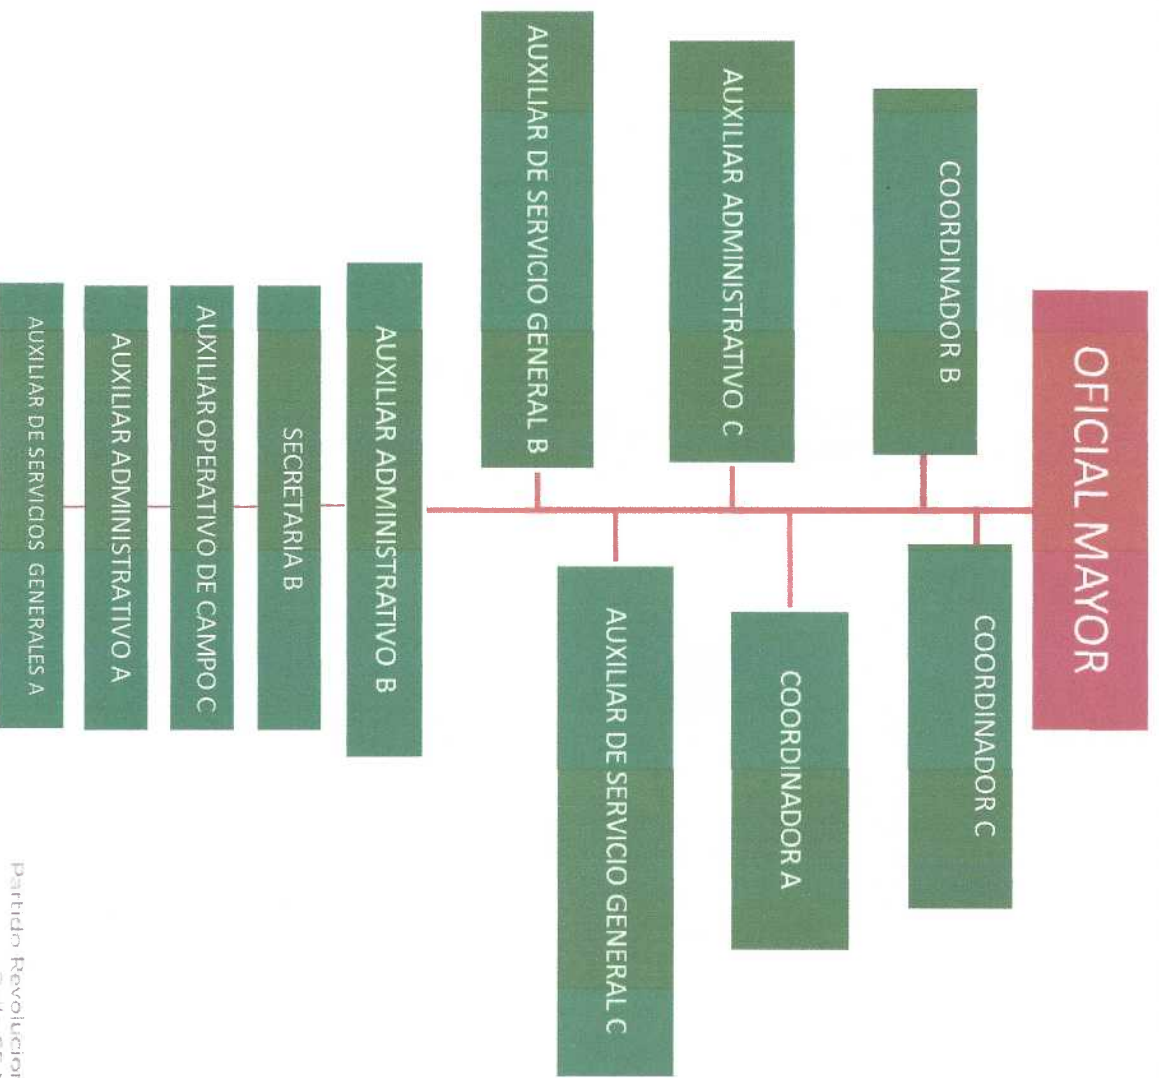

Comité Directivo Estatal del
Partido Revolucionario Institucional en Yucatán
Calle 65 Num. 454 por 48 y 50 Centro
Mérida, Yucatán, México