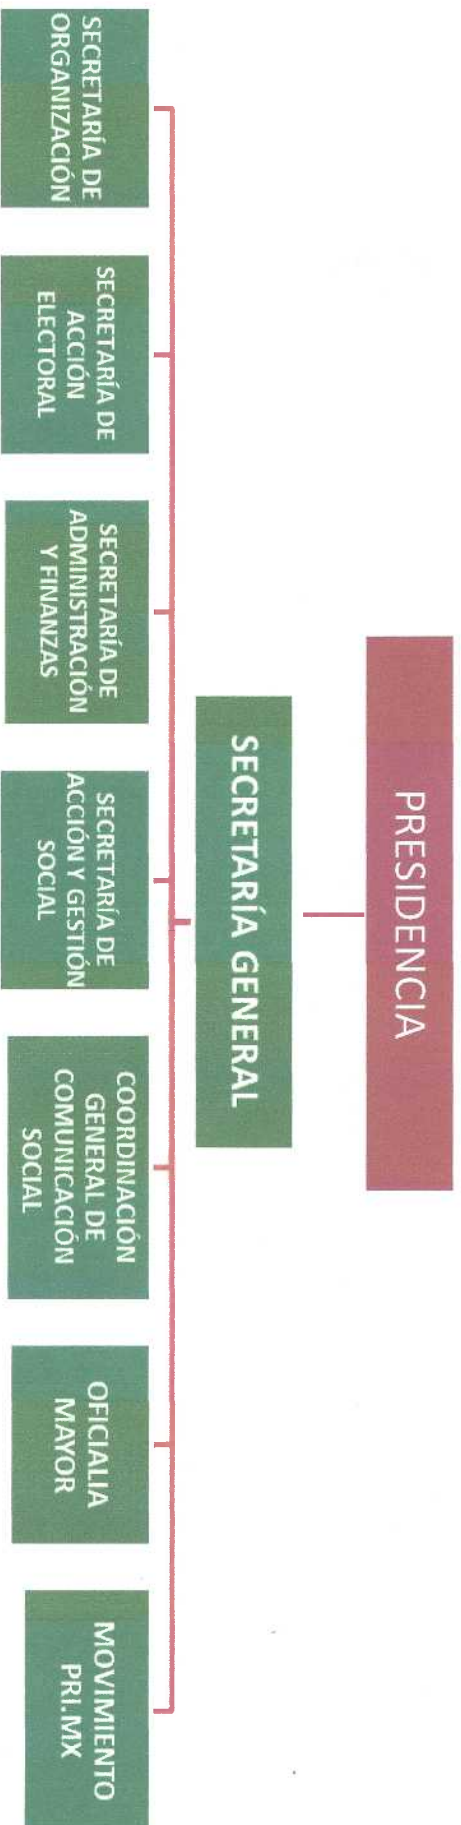

Periodo que abarca del 24 de marzo al 31 de diciembre del 2014

ORGANIGRAMA GENERAL COMITÉ DIRECTIVO ESTATAL DE YUCATÁN

Transformando
a México
Yucatán

Comité Directivo Estatal del
Partido Revolucionario Institucional en Yucatán
Calle 65 Num. 454 por 48 y 50 Centro
Mérida, Yucatán, México