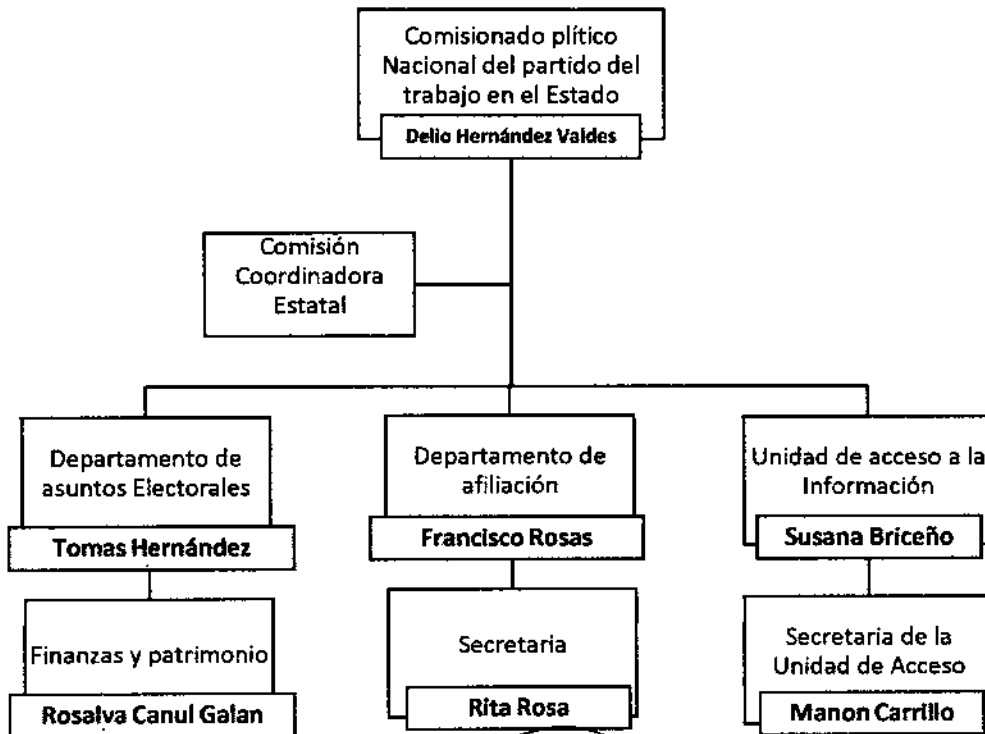

# PARTIDO DEL TRABAJO

**UNIDAD NACIONAL  
¡ TODO EL PODER AL PUEBLO !**

## Unida de Acceso Fracción II

Su estructura orgánica, desde el nivel de jefe de departamento o sus equivalentes hasta el nivel de funcionario de mayor jerarquía, y el perfil de los puestos;

*Delio*  
 Delio Hernández Valdes  
 Comisionado Político Nacional del  
**PARTIDO DEL TRABAJO**  
 En el Estado de Yucatán

Área Responsable:  
 Unidad de Acceso  
 Fecha de actualización 15/01/13  
 Responsable: Susana Briceño